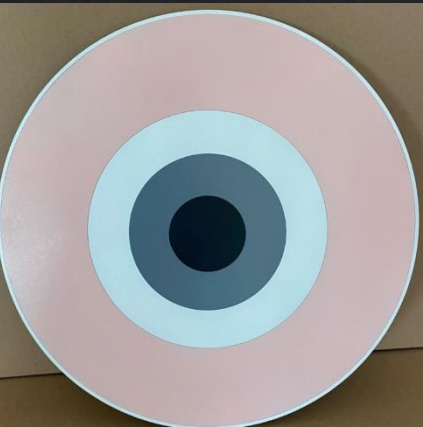

60 Diámetro → **Precio 1000**

90 Diámetro. → **Precio 1500**

Son de MDF de 4.5mm.

MDF → Madera Comprimida.

Colores Disponibles:

Negro, Chocolate, Blanco, Dorado

Pregunte por los colores de preferencia.

Decoración A